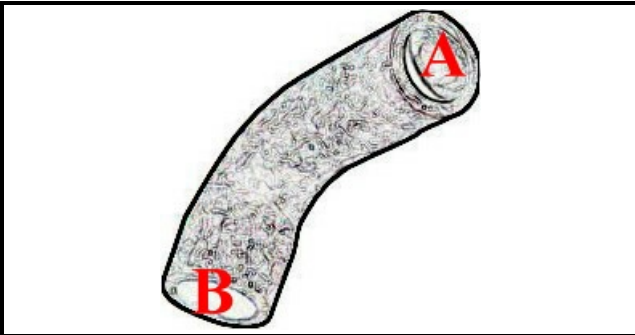

2108355

**MANICOTTO X SCARICO EPDM 28 160**

Data: 21-11-2024

ORIGINAL  
**OSP**  
SPARE PARTS**Dati tecnici**

DIAMETRO INTERNO MINIMO mm	A=22mm
DIAMETRO INTERNO MASSIMO mm	B=22mm
NUMERO VIE	2 VIE/WAYS

**Codici produttore**