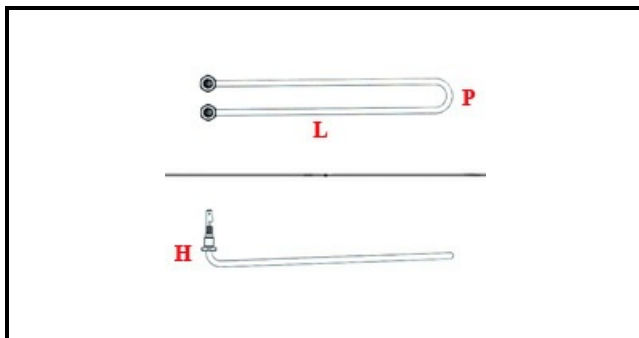

1101010

RESISTENZA 1500W/230V VASCA

Data: 24-11-2024

ORIGINAL
OSP
SPARE PARTS**Dati tecnici**

LUNGHEZZA MM	L=265mm
LARGHEZZA MM	P=30mm
ALTEZZA MM	H=60mm
NR ELEMENTI	ELEMENTI/ELEMENTS=1
DIAMETRO mm	Ø=10mm
KILOWATT KW	KW=1,5
WATT	W=1500
MONOFASE	MONOFASE/MONOPHASE
NUMERO POLI	POLI/POLES=2
GUARNIZIONE	2101378
RESISTENZE PER IMMERSIONE	IMMERSION/IMMERSIONE