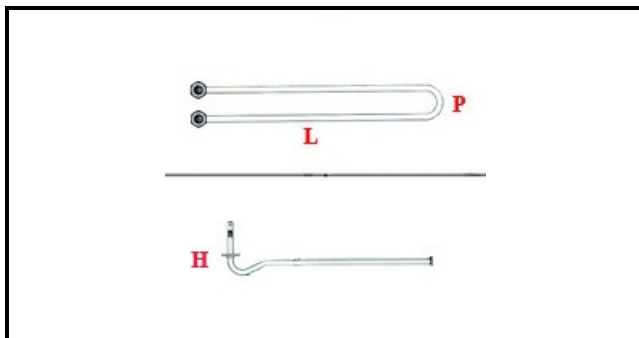

1201046

RESISTENZA VASCA 220-240V - 2.8KW

Data: 06-01-2025

ORIGINAL
OSP
SPARE PARTS**Dati tecnici**

LUNGHEZZA MM	L=260mm
LARGHEZZA MM	P=35mm
ALTEZZA MM	H=60mm
NR ELEMENTI	ELEMENTI/ELEMENTS=1
DIAMETRO mm	Ø=10mm
KILOWATT KW	KW=2,8
WATT	WATT=2800
MONOFASE	MONOFASE/MONOPHASE
NUMERO POLI	POLI/POLES=2
GUARNIZIONE	GUARNIZIONE/GASKET=210
RESISTENZE PER IMMERSIONE	IMMERSIONE/IMMERSION