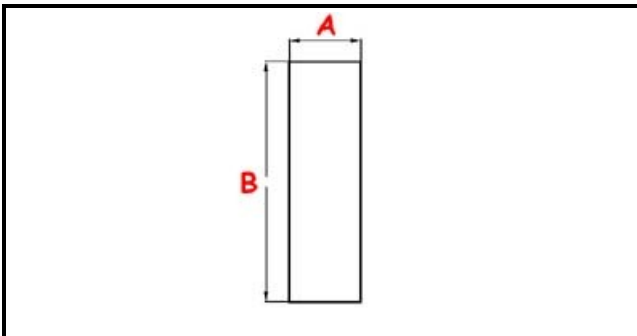

3111094

**TUBO TROPPO PIENO INOX**

Data: 21-11-2024

ORIGINAL  
**OSP**  
SPARE PARTS**Dati tecnici**

ALTEZZA MM	B=135mm
MATERIALE	INOX
DIAMETRO INFERIORE	A=22mm

**Codici produttore**

ARISTARCO / KASTEL S.P.A.