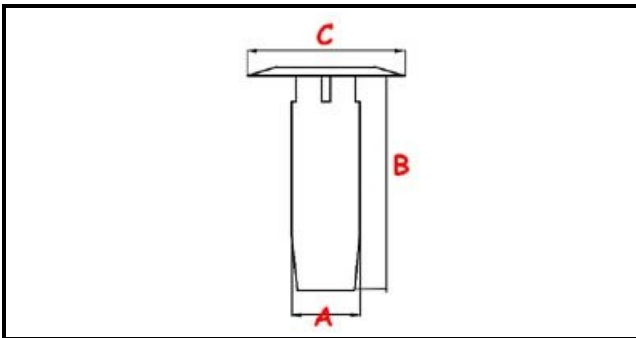

3111245

ASSIEME TROPPOPIENO GL/1040-1240

Data: 06-01-2025

ORIGINAL
OSP
SPARE PARTS**Dati tecnici**

ALTEZZA MM	B=194mm
MATERIALE	INOX
DIAMETRO SUPERIORE	C=58mm
DIAMETRO INFERIORE	A=30mm

Codici produttore

ARISTARCO / KASTEL S.P.A.