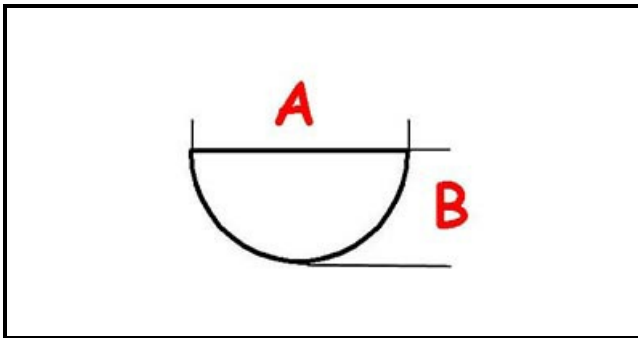

3108082

MANOPOLA RUBINETTO H2O ARGENTA

Data: 09-04-2025

ORIGINAL
OSP
SPARE PARTS

Dati tecnici

LUNGHEZZA MM	A=8mm
LARGHEZZA MM	B=6mm
DIAMETRO ESTERNO mm	Ø=40mm
SEDE PER ALBERO A MEZZALUNA	MEZZALUNA/HALF-MOON