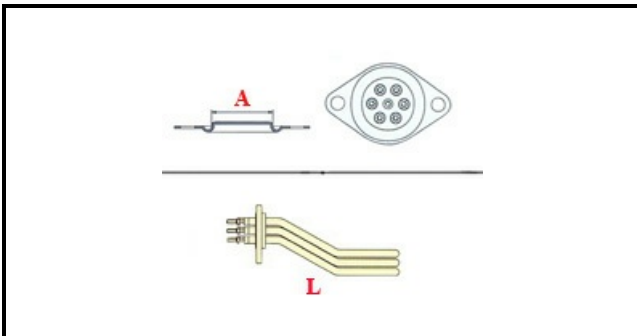

1101448

RESISTENZA 1 GR ASTORIA 6P 230/380V 1800W

Data: 04-04-2025

ORIGINAL
OSP
SPARE PARTS

Dati tecnici

LUNGHEZZA MM	L=180mm
NR ELEMENTI	ELEMENTI/ELEMENTS=6
FLANGIA TONDA	TONDA/ROUND FLANGE=42mm
DIAMETRO mm	A=42mm
KILOWATT KW	KW=1.8
WATT	WATT=1800
TRIFASE	TRIFASE/THREEPHASE
NUMERO POLI	POLI/POLES=6
FORI NUMERO	FORI/HOLES=2
GUARNIZIONE	2102130
RESISTENZE PER IMMERSIONE	IMMERSIONE/IMMERSION