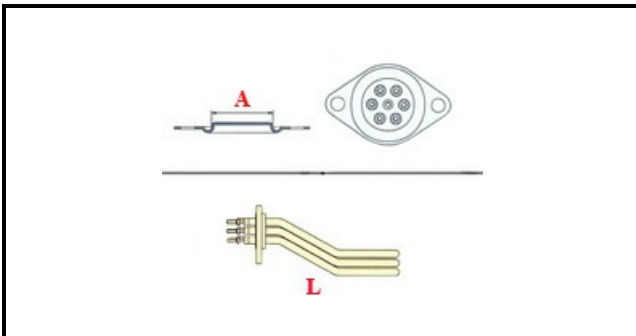

1101448

**RESISTENZA 1 GR ASTORIA 6P 230/380V 1800W**

Data: 03-01-2025

ORIGINAL  
**OSP**  
SPARE PARTS**Dati tecnici**

LUNGHEZZA MM	L=180mm
NR ELEMENTI	ELEMENTI/ELEMENTS=6
FLANGIA TONDA	TONDA/ROUND FLANGE=42mm
DIAMETRO mm	A=42mm
KILOWATT KW	KW=1.8
WATT	WATT=1800
TRIFASE	TRIFASE/THREEPHASE
NUMERO POLI	POLI/POLES=6
FORI NUMERO	FORI/HOLES=2
GUARNIZIONE	2102130
RESISTENZE PER IMMERSIONE	IMMERSIONE/IMMERSION