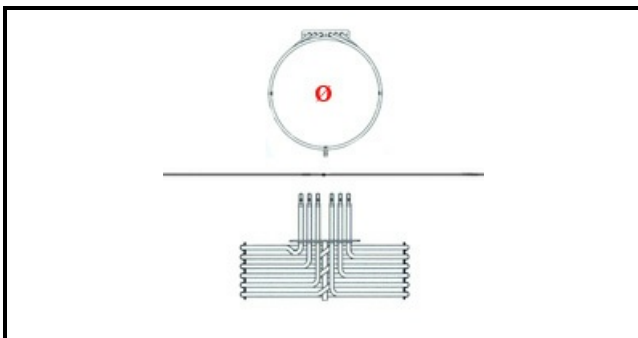

1201028

RESISTENZA BISTROT 665/511/1011 230V 5000W

Data: 08-04-2025

ORIGINAL
OSP
SPARE PARTS

Dati tecnici

LUNGHEZZA MM	L=250mm
ALTEZZA MM	H=140mm
NR ELEMENTI	ELEMENTI/ELEMENTS=3
FLANGIA RETTANGOLARE/QUADRA	RETTANGOLARE/SQUARE FLANGE=140X25mm
DIAMETRO mm	Ø=230mm
KILOWATT KW	KW=5
WATT	WATT=5000
MONOFASE	MONOFASE/MONOPHASE
NUMERO POLI	POLI/POLES=6
FORI NUMERO	FORI/HOLES=2
RESISTENZE A SECCO	SECCO/DRY
DIAMETRO ESTERNO mm	Ø=230mm
DIAMETRO INTERNO mm	Ø=210mm