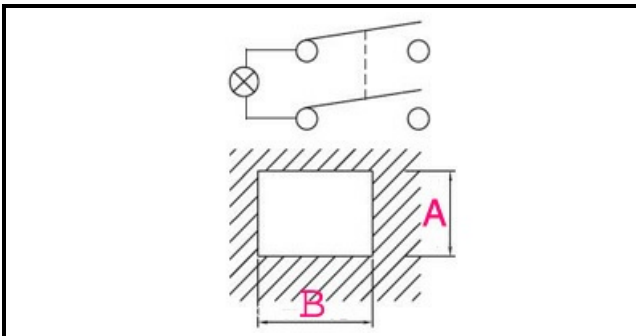

1105256

INTERRUTTORE BIPOLARE LUMINOSO

Data: 09-01-2025

ORIGINAL
OSP
SPARE PARTS

Dati tecnici

LUNGHEZZA MM	B=51mm
LARGHEZZA MM	A=25mm
NUMERO POLI	POLI/POLES=4
NUMERO POSIZIONI	0-1
COLORE	NERO CON LED/BLACK WITH LED
VOLT	250V