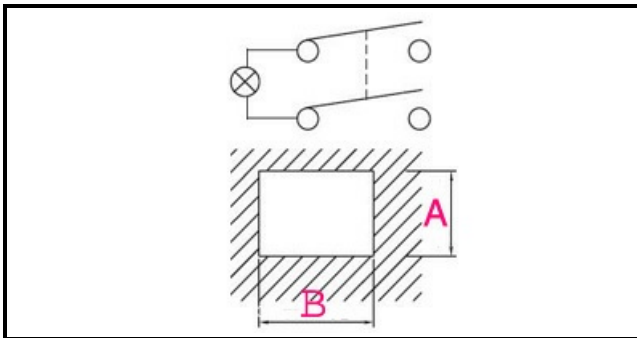

1105328

SWITCH 60 SOFFIETTO ROSSO

Data: 22-12-2024

ORIGINAL
OSP
SPARE PARTS

Dati tecnici

LUNGHEZZA MM	B=20mm
LARGHEZZA MM	A=13mm
NUMERO POLI	POLI/POLES=4
NUMERO POSIZIONI	0-1
COLORE	ROSSO/RED
VOLT	250V

Codici produttore