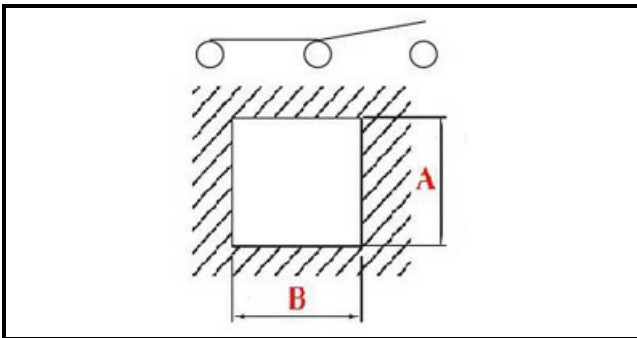

1105411

SWITCH

Data: 22-12-2024

ORIGINAL
OSP
SPARE PARTS**Dati tecnici**

| | |
|------------------|--------------|
| LUNGHEZZA MM | B=27mm |
| LARGHEZZA MM | A=11mm |
| NUMERO POLI | POLI/POLES=3 |
| NUMERO POSIZIONI | 0-1 |
| COLORE | NERO/BLACK |
| VOLT | 250V |