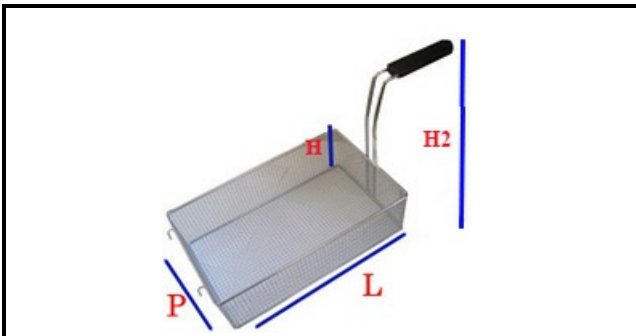

5107086

CESTELLO FRIGGITRICE 235X200X100 mm

Data: 22-01-2025

ORIGINAL
OSP
SPARE PARTS**Dati tecnici**

LUNGHEZZA MM	L=235mm
LARGHEZZA MM	P=200mm
ALTEZZA MM	H=100mm
TIPO	FRIGGITRICE/FRYER
MATERIALE	INOX
ALTEZZA MM	H2=220mm