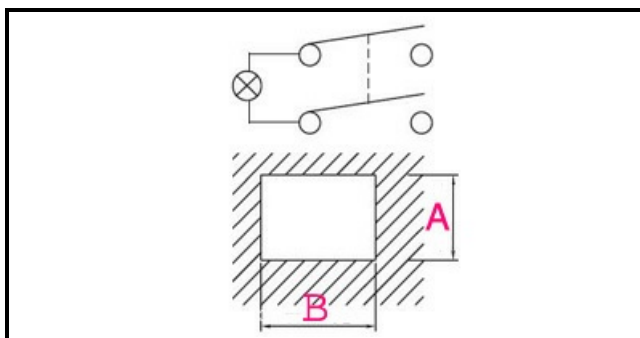

1105008

INTERRUTTORE VERDE 4 POLI

Data: 22-01-2025

**Dati tecnici**

LUNGHEZZA MM	B=30mm
LARGHEZZA MM	A=22mm
NUMERO POLI	POLI/POLES=4
NUMERO POSIZIONI	0-1
COLORE	VERDE/GREEN
VOLT	230V

Codici produttore

BERTO'S SPA
GIGA GRANDI CUCINE SRL
DIHR - ALI GROUP SRL A SOCIO UNICO
ADLER S.P.A.
ELECTROLUX PROFESSIONAL S.P.A.
ELECTROLUX PROFESSIONAL S.P.A.
LOTUS SPA
MARENO ALI GROUP SRL A SOCIO UNICO
BREMA GROUP S.P.A.
RANCILIO GROUP SPA CON SOCIO UNICO
ARISTARCO / KASTEL S.P.A.
ARISTARCO / KASTEL S.P.A.