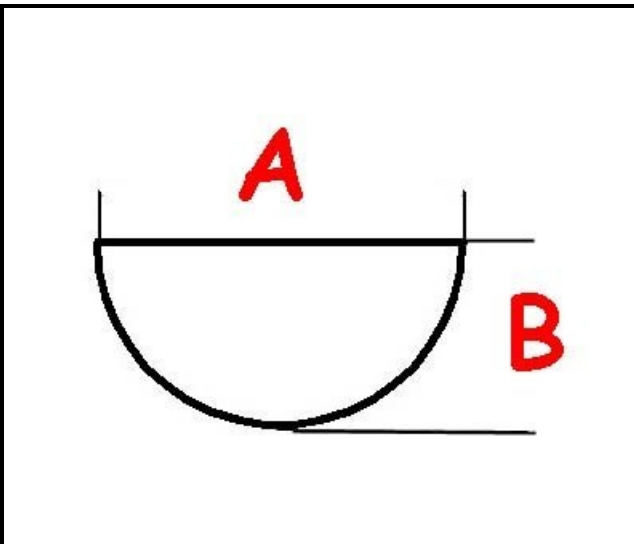

### Dati tecnici

LUNGHEZZA MM	A=8mm
LARGHEZZA MM	B=6mm
DIAMETRO ESTERNO mm	Ø=70mm
SEDE PER ALBERO A MEZZALUNA	MEZZALUNA/HALF-MOON
SERIGRAFIA	3108029
SERIGRAFIA	3108030
SERIGRAFIA	3108031