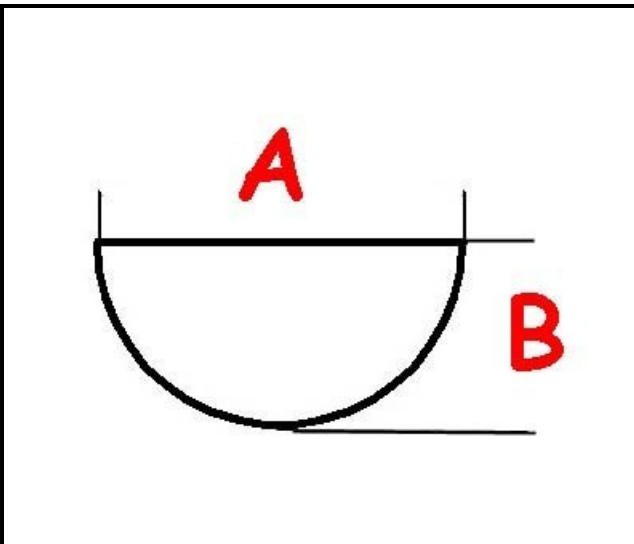

3108009

MANOPOLA RUBINETTO GAS D. 8

Data: 22-12-2024

Dati tecnici

LUNGHEZZA MM	A=8mm
LARGHEZZA MM	B=6mm
DIAMETRO ESTERNO mm	Ø=70mm
SEDE PER ALBERO A MEZZALUNA	MEZZALUNA/HALF-MOON
SERIGRAFIA	3108029
SERIGRAFIA	3108030
SERIGRAFIA	3108031