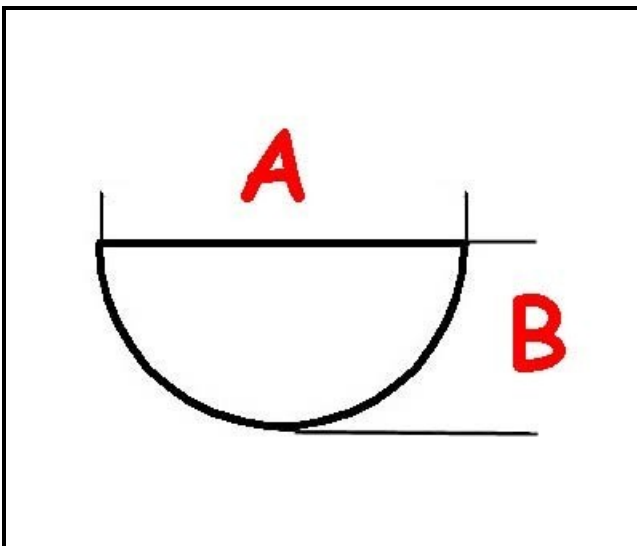

3108076

MANOPOLA RUBINETTO GAS D. 6X5

Data: 10-04-2025

Dati tecnici

LUNGHEZZA MM	A=6mm
LARGHEZZA MM	B=5mm
DIAMETRO ESTERNO mm	Ø=70mm
SEDE PER ALBERO A MEZZALUNA	MEZZALUNA/HALF-MOON
SERIGRAFIA	3108029
SERIGRAFIA	3108030
SERIGRAFIA	3108031