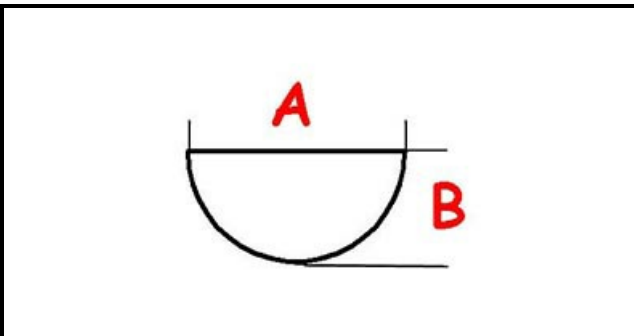

3108528

MANOPOLA PA66 180° PERNO 8X6,5

Data: 22-12-2024

ORIGINAL
OSP
SPARE PARTS**Dati tecnici**

LUNGHEZZA MM	A=8mm
LARGHEZZA MM	B=6mm
DIAMETRO ESTERNO mm	Ø=69mm
SEDE PER ALBERO A MEZZALUNA	MEZZALUNA/HALF-MOON