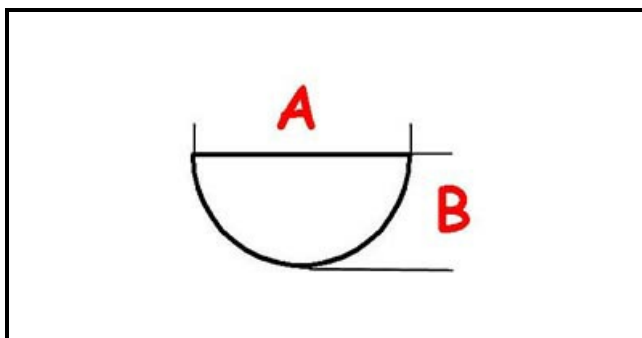

3108587

MANOPOLA COMMUTATORE D40mm 5X6mm

Data: 11-04-2025

ORIGINAL
OSP
SPARE PARTS

Dati tecnici

LUNGHEZZA MM	A=6mm
LARGHEZZA MM	B=5mm
DIAMETRO ESTERNO mm	Ø=40mm
SEDE PER ALBERO A MEZZALUNA	MEZZALUNA/HALF-MOON