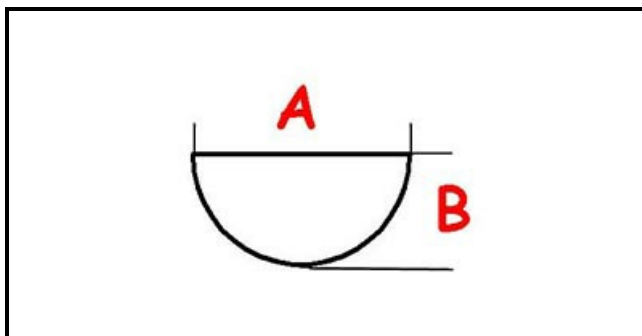

3108715

MANOPOLA PA66 PERNO 6x4.6 DISTANZIALE (Modelli dal 04/2010)

Data: 05-04-2025

ORIGINAL
OSP
SPARE PARTS

Dati tecnici

LUNGHEZZA MM	A=6mm
LARGHEZZA MM	B=5mm
DIAMETRO ESTERNO mm	Ø=68mm
SEDE PER ALBERO A MEZZALUNA	MEZZALUNA/HALF-MOON