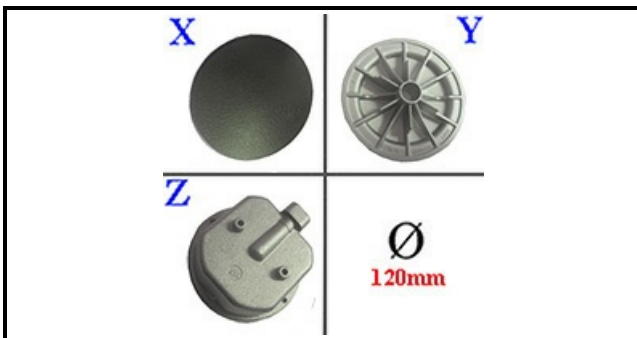

4109097

**ANELLO SPARTIFIAMMA DEL BRUCIATORE UR**

Data: 22-12-2024

ORIGINAL  
**OSP**  
SPARE PARTS**Dati tecnici**

DIAMETRO ESTERNO mm	Ø=120mm
KILOWATT KW	3,6 KW
SPARTIFIAMMA	X=4109096
SUPPORTO SPARTIFIAMMA	Y=4111163
BRUCIATORE	Z=4117941