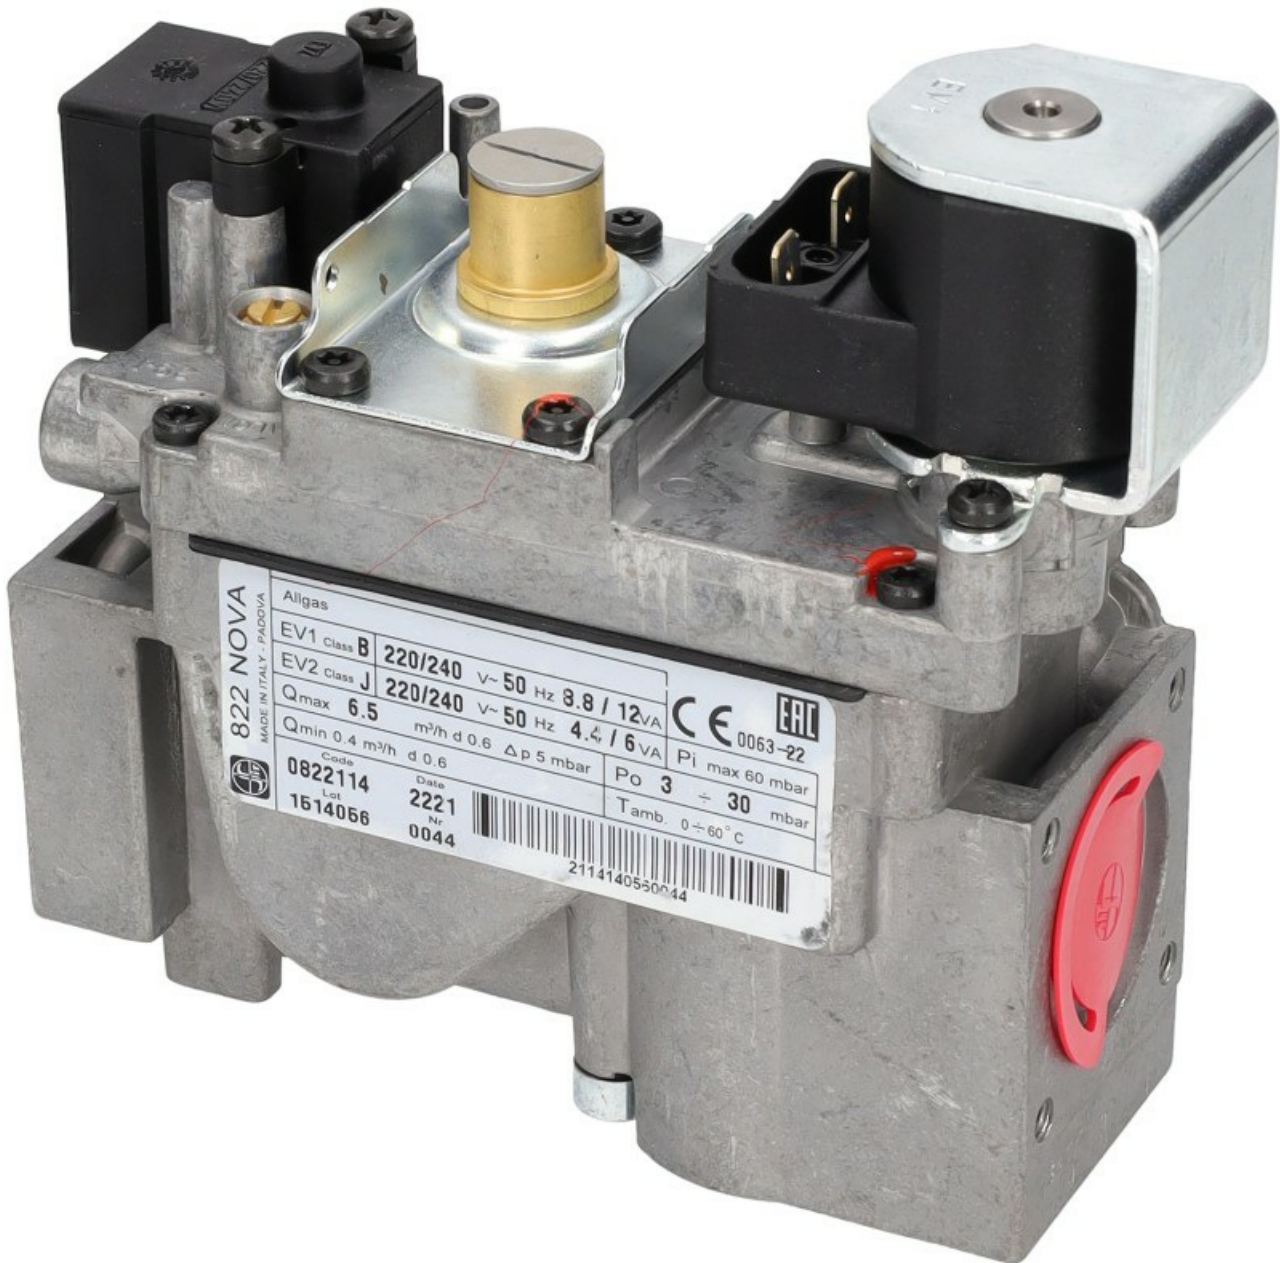

4146030

VALVOLA 822 NOVA 220V NO L.A.

Data: 05-04-2025

Dati tecnici

FILETTO GAS	GAS=1/2"
FILETTO MA	THERMOCOUPLE=9X1
PRESSIONE BAR MAX	MAX=60 mbar
TIPO	0820
BOBINA	1124093-1124374
MANOPOLA	3108116
MAGNETE	4146076