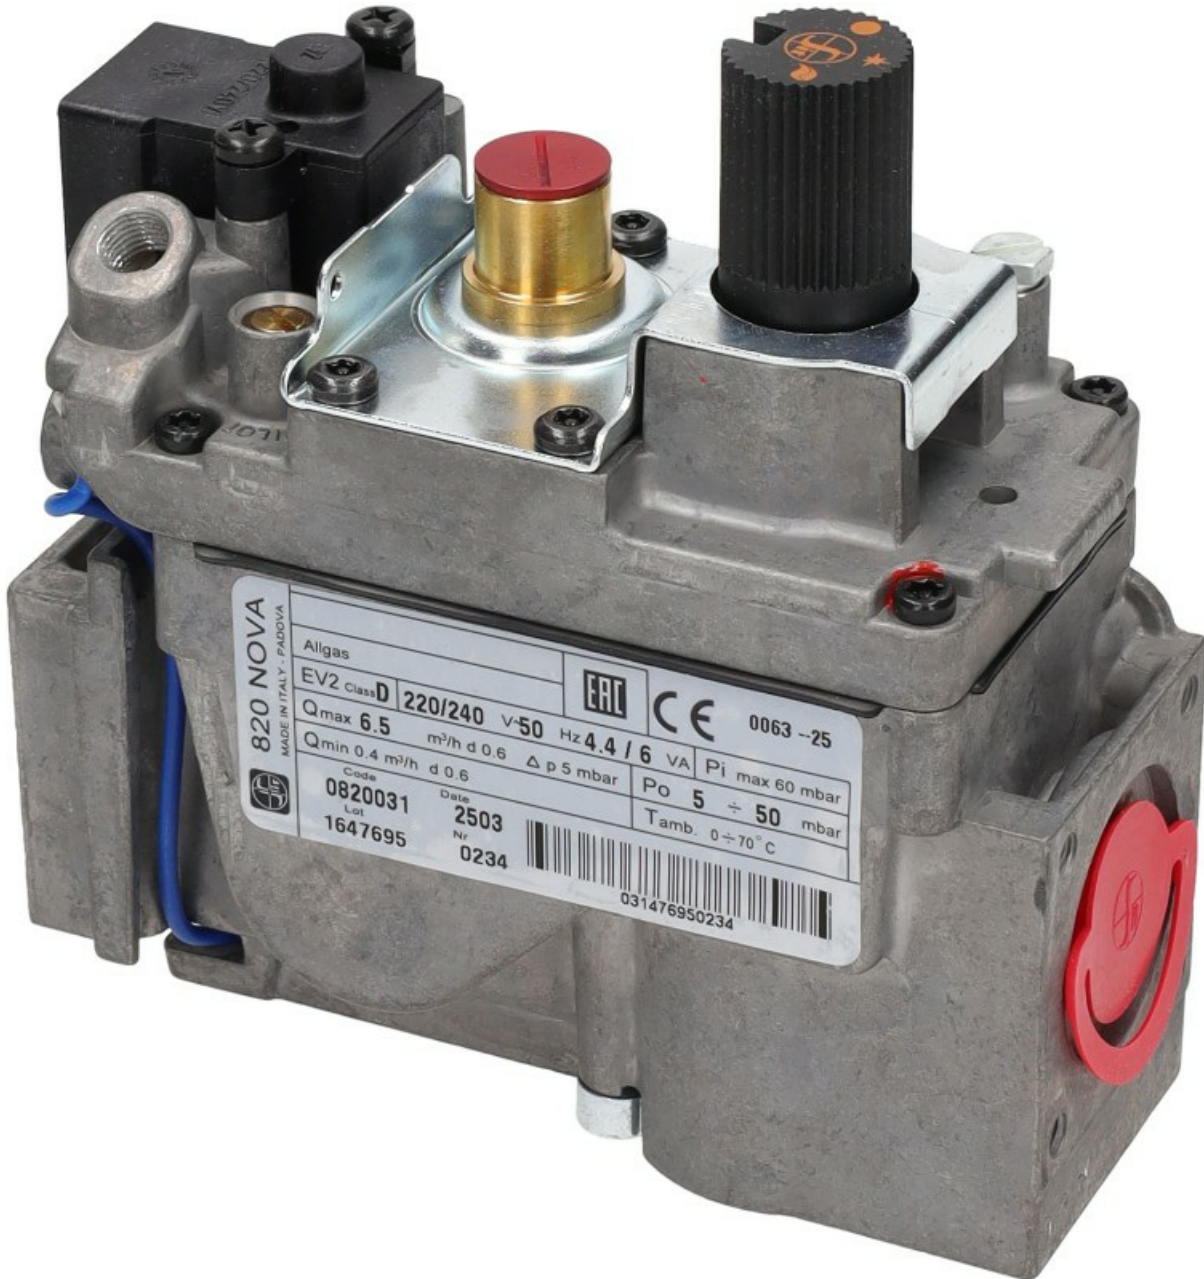

4146045

# 820 NOVA 9X1 220/240V NO L.A. RP 5-50

Data: 12-04-2025

## Dati tecnici

FILETTO GAS	GAS=inlet ø 1/2F-outlet ø 1/2F
FILETTO MA	M=9x1
PRESSIONE BAR MAX	BAR MAX=60mbar
BOBINA	1124374-1124093
MANOPOLA	3108116
MAGNETE	4146076