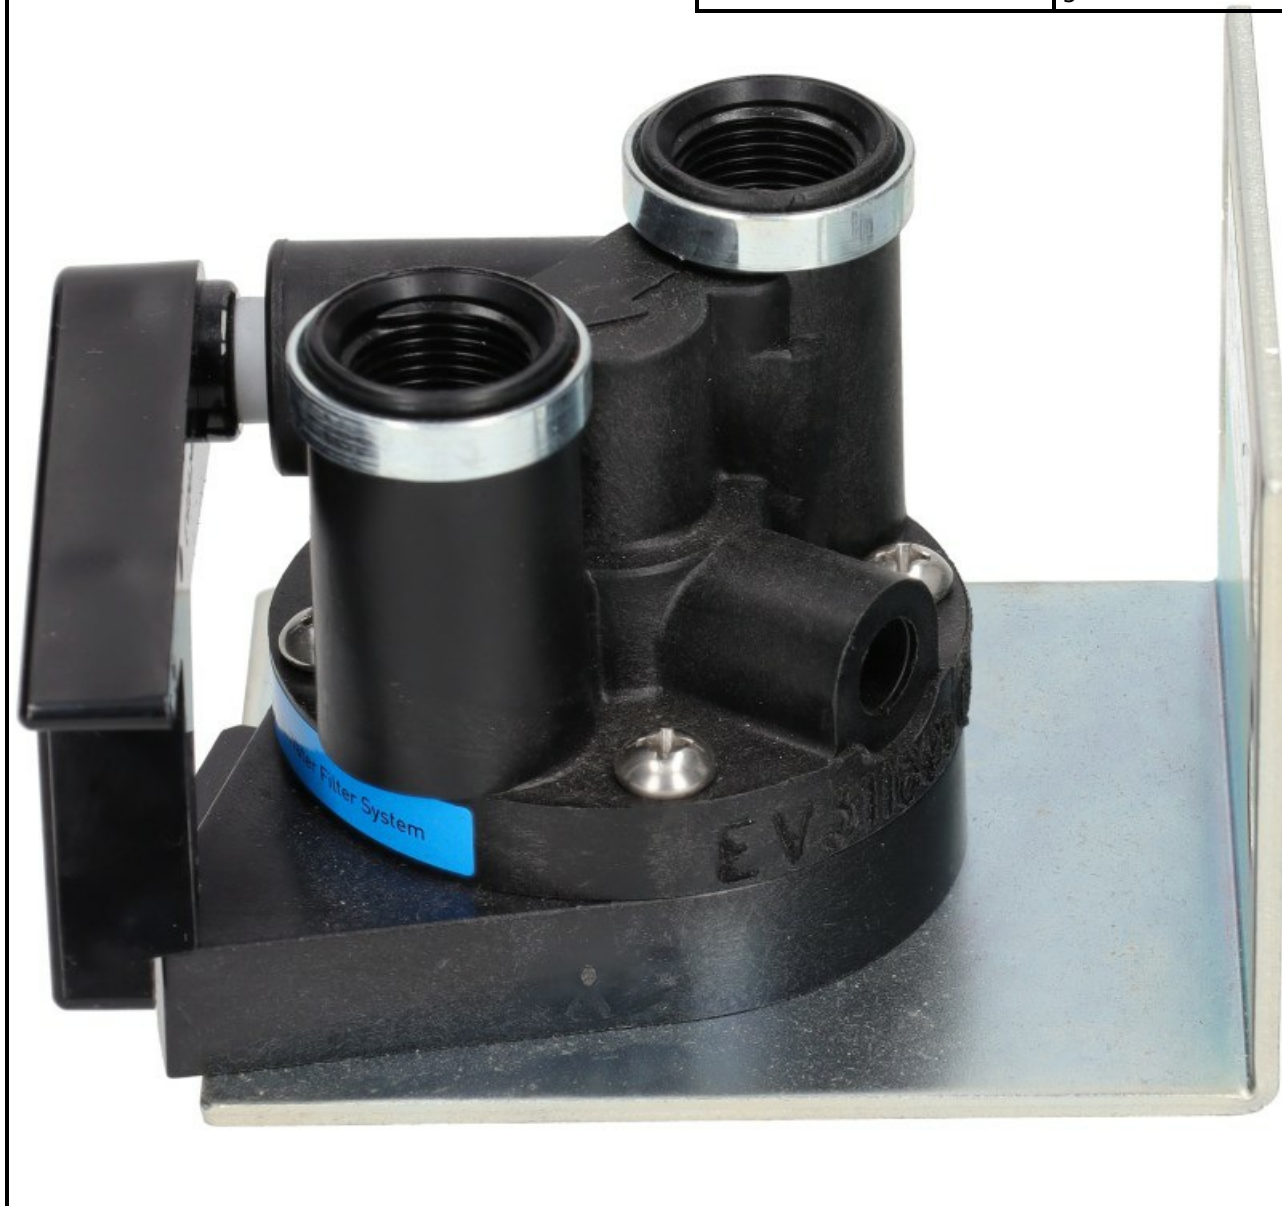

6101040

TESTATA EVERPURE QL3B

Data: 05-04-2025

Dati tecnici

ALTEZZA MM	H=63mm
FILETTO GAS	gas=3/8"

Codici produttore

BREMA GROUP S.P.A.