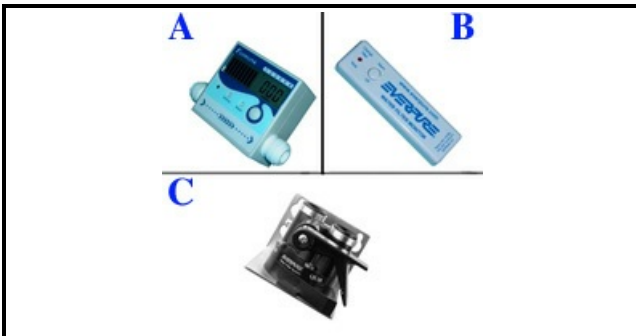

6101044

CARTUCCIA FILTRO I2000² EVERPURE FOR ICEMAKER (34000lt)

Data: 23-11-2024

Consigliato da
S&PORIGINAL
OSP
SPARE PARTS

Dati tecnici

TESTATA	C=6101040
LARGHEZZA MM	DIAMETER=78mm
ALTEZZA MM	H=490mm
CAPACITA'	CAPACITY=34000 LT
TIPO	ICE