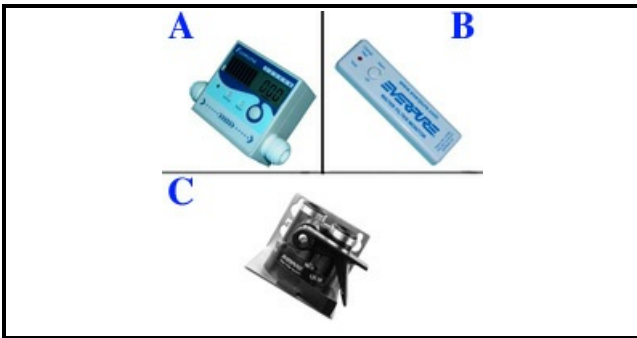

6101116

CARTUCCIA FILTRO I500² ICE MAKER 11356LT

Data: 09-04-2025

Consigliato da
S&P

ORIGINAL
OSP
SPARE PARTS

Dati tecnici

LARGHEZZA MM	DIAMETER=87mm
ALTEZZA MM	H=370mm
CAPACITA'	CAPACITY= 11355 LT
TIPO	ICE
TESTATA	C=6101040