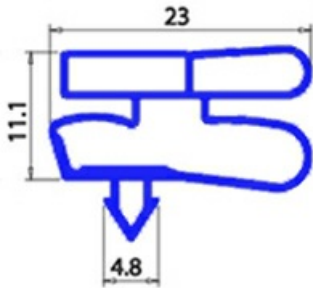

2103629

GUARNIZIONE MAGNETICA AD INCASTRO 739X392 MM O.D. XX3

Data: 08-04-2025

Dati tecnici

LATO CORTO mm	A=392 mm
LATO LUNGO mm	B=739 mm
TIPO PROFILO	XX3