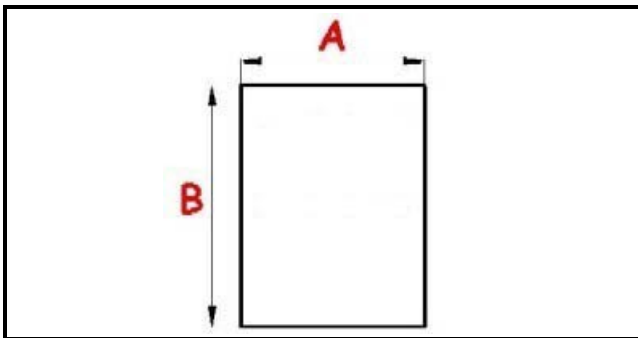

2103629

GUARNIZIONE MAGNETICA AD INCASTRO 739X392 MM O.D. XX3

Data: 08-04-2025

Dati tecnici

LATO CORTO mm	A=392 mm
LATO LUNGO mm	B=739 mm
TIPO PROFILO	XX3