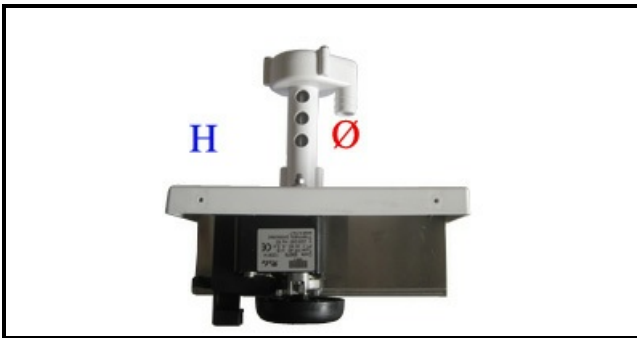

1103594

ASSIEME POMPA 60W

Data: 10-04-2025

ORIGINAL
OSP
SPARE PARTS

Dati tecnici

ALTEZZA MM	H=240mm
DIAMETRO MANDATA mm	M=Ø 16mm
KILOWATT KW	KW=0,06
MONOFASE	230V

Codici produttore

EURFRIGOR - BRICE ITALIA SRL
N.T.F. SRL
BREMA GROUP S.P.A.
EURFRIGOR - BRICE ITALIA SRL
N.T.F. SRL