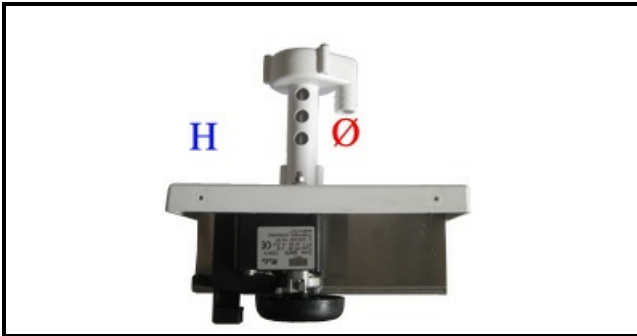

## Assieme pompa e filtro

Data: 09-04-2025

ORIGINAL  
**OSP**  
SPARE PARTS

### Dati tecnici

ALTEZZA MM	H=210mm
KILOWATT KW	KW=0,055
MONOFASE	230V