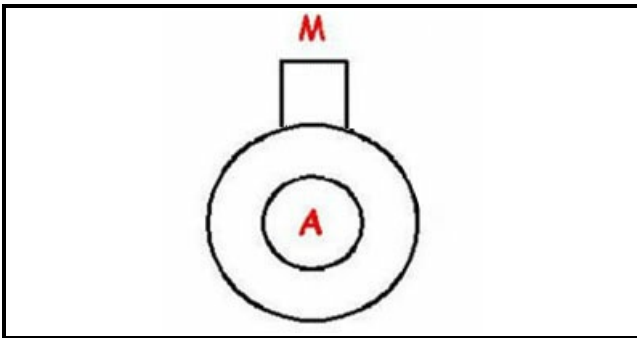

## Dati tecnici

DIAMETRO ASPIRAZIONE mm	A=23mm
DIAMETRO MANDATA mm	M=23mm
KILOWATT KW	0,032 KW
MONOFASE	220V
HERTZ -HZ-	60 Hz