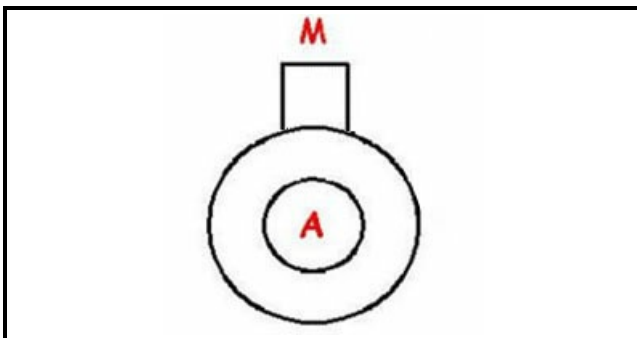

1203113

**ASSIEME POMPA 220/50 ISOLATA**

Data: 24-11-2024

ORIGINAL  
**OSP**  
SPARE PARTS**Dati tecnici**

DIAMETRO ASPIRAZIONE mm	A=24mm
DIAMETRO MANDATA mm	M=24mm
KILOWATT KW	KW=0,03
MONOFASE	220V
HERTZ -HZ-	Hz=50