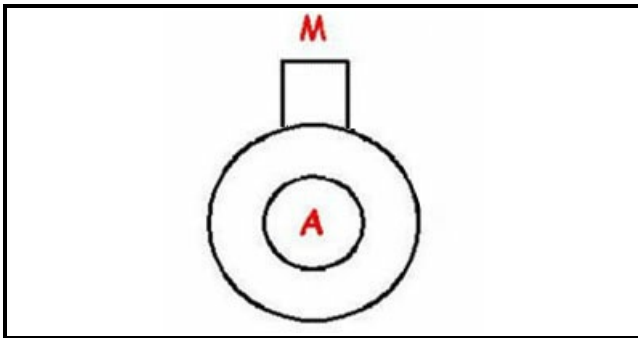

1203113

ASSIEME POMPA 220/50 ISOLATA

Data: 06-04-2025

ORIGINAL
OSP
SPARE PARTS

Dati tecnici

DIAMETRO ASPIRAZIONE mm	A=24mm
DIAMETRO MANDATA mm	M=24mm
KILOWATT KW	KW=0,03
MONOFASE	220V
HERTZ -HZ-	Hz=50

Codici produttore