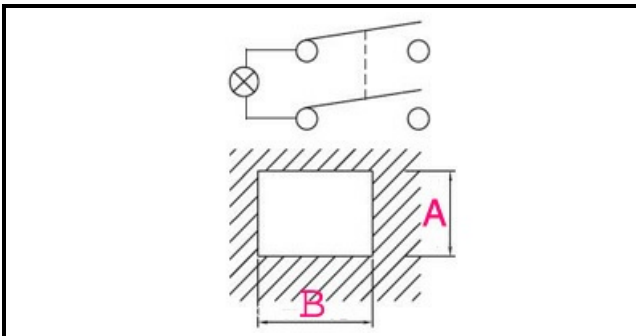

1105008

INTERRUTTORE VERDE 4 POLI

Data: 24-11-2024

Dati tecnici

LUNGHEZZA MM	B=30mm
LARGHEZZA MM	A=22mm
NUMERO POLI	POLI/POLES=4
NUMERO POSIZIONI	0-1
COLORE	VERDE/GREEN
VOLT	230V

Codici produttore

BERTO'S SPA
GIGA GRANDI CUCINE SRL
DIHR - ALI GROUP SRL A SOCIO UNICO
ADLER S.P.A.
ELECTROLUX PROFESSIONAL S.P.A.
ELECTROLUX PROFESSIONAL S.P.A.
LOTUS SPA
MARENO ALI GROUP SRL A SOCIO UNICO
BREMA GROUP S.P.A.
RANCILIO GROUP SPA CON SOCIO UNICO
ARISTARCO / KASTEL S.P.A.
ARISTARCO / KASTEL S.P.A.