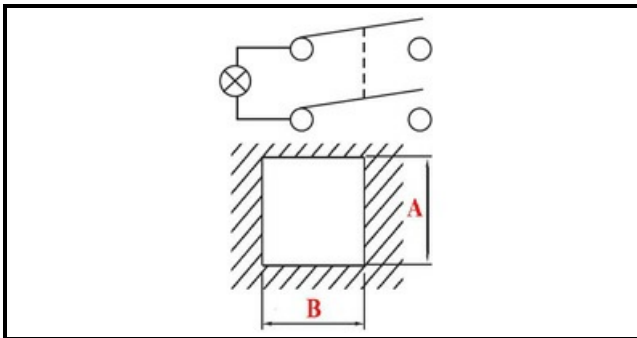

1105308

INTERRUTTORE BIPOLARE LUM.VERDE 23908

Data: 22-01-2025

ORIGINAL
OSP
SPARE PARTS**Dati tecnici**

LUNGHEZZA MM	B=25mm
LARGHEZZA MM	A=25mm
NUMERO POLI	POLI/POLES=4
NUMERO POSIZIONI	0-1
COLORE	VERDE/GREEN
VOLT	250V