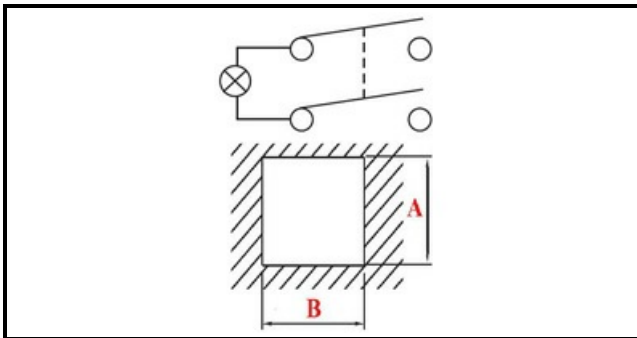

1105308

INTERRUTTORE BIPOLARE LUM.VERDE 23908

Data: 22-12-2024

ORIGINAL
OSP
SPARE PARTS**Dati tecnici**

LUNGHEZZA MM	B=25mm
LARGHEZZA MM	A=25mm
NUMERO POLI	POLI/POLES=4
NUMERO POSIZIONI	0-1
COLORE	VERDE/GREEN
VOLT	250V