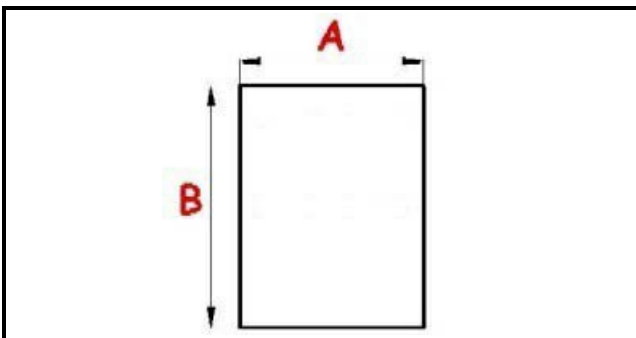

4122765

SCIVOLO CUBETTI

Data: 08-04-2025

ORIGINAL
OSP
SPARE PARTS

Dati tecnici

LUNGHEZZA MM	L=397mm
LARGHEZZA MM	P=150mm

Codici produttore

BREMA GROUP S.P.A.
N.T.F. SRL
EURFRIGOR - BRICE ITALIA SRL