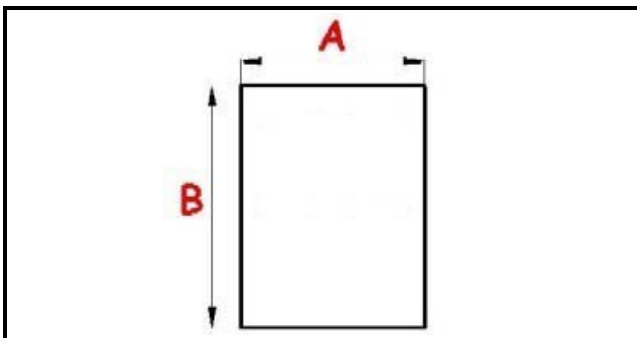

4137084

SCIVOLO CUBETTI

Data: 12-04-2025

ORIGINAL
OSP
SPARE PARTS

Dati tecnici

LUNGHEZZA MM	L=562mm
LARGHEZZA MM	P=250mm

Codici produttore

BREMA GROUP S.P.A.
N.T.F. SRL
EURFRIGOR - BRICE ITALIA SRL