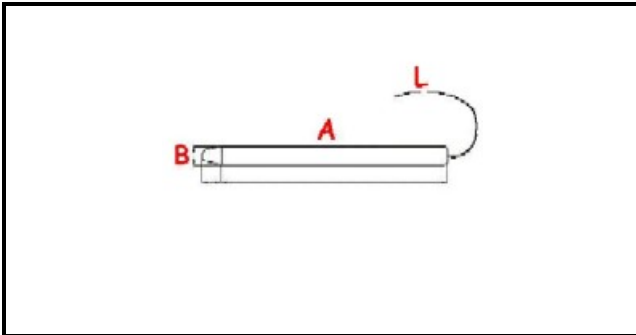

1106722

TEMOSTATO CONTENITORE S12130-K50 -CAPILLARE 2750mm 2CONTATTI (K50 S3544)

Data: 07-04-2025

ORIGINAL
OSP
SPARE PARTS

Dati tecnici

MONOFASE	MONOFASE/MONOPHASE
NUMERO POLI	POLI/POLES=2
CAPILLARE mm	L=2750mm
SENSORE DIAMETRO MM	B=8,4mm
SENSORE LUNGHEZZA MM	A=79mm