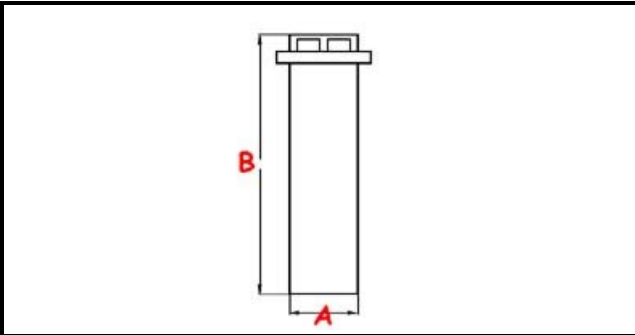

3111281

910095-TUBO TROPPO PIENO CON CAPPuccio

Data: 21-11-2024

ORIGINAL
OSP
SPARE PARTS

Dati tecnici

ALTEZZA MM	B=150mm
DIAMETRO SUPERIORE	A=18mm

Codici produttore

EURFRIGOR - BRICE ITALIA SRL