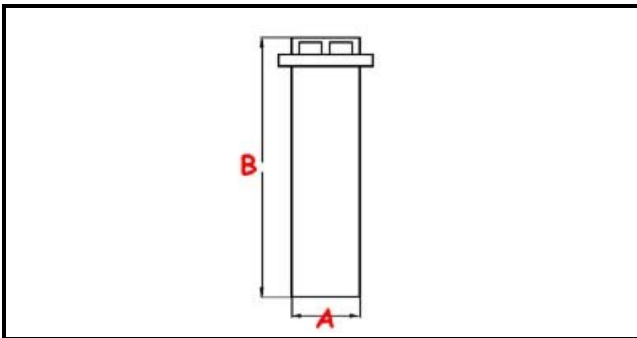

3111281

910095-TUBO TROPPO PIENO CON CAPPuccio

Data: 22-12-2024

ORIGINAL
OSP
SPARE PARTS

Dati tecnici

ALTEZZA MM	B=150mm
DIAMETRO SUPERIORE	A=18mm

Codici produttore

EURFRIGOR - BRICE ITALIA SRL