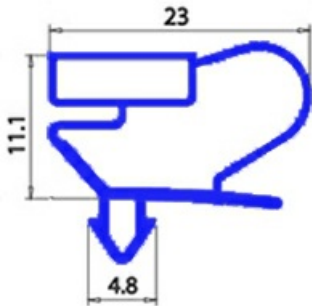

# GUARNIZIONE MAGNETICA AD INCASTRO. ILPEA 707X770 mm QQ9

Data: 22-12-2024

ORIGINAL  
**OSP**  
SPARE PARTS

## Dati tecnici

LATO CORTO mm	A=707 mm
LATO LUNGO mm	B=770 mm
TIPO PROFILO	QQ9