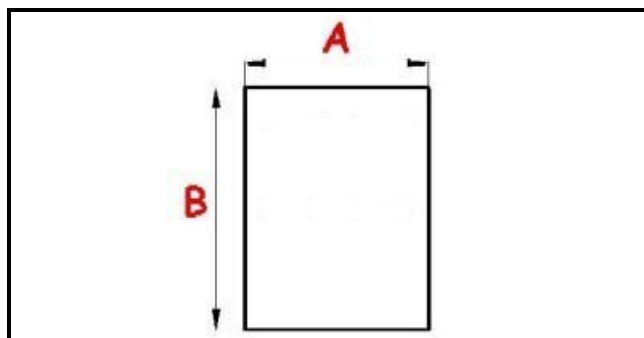

2103655

GUARNIZIONE PORTA B15 1145X775MM QQ1

Data: 22-04-2025

Dati tecnici

LATO CORTO mm	A=775 mm
LATO LUNGO mm	B=1145 mm
TIPO PROFILO	QQ1

Codici produttore

CASTEL MAC SRL
CASTEL MAC SRL