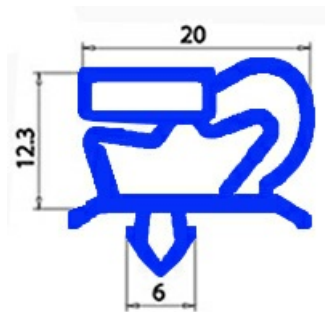

2103655

GUARNIZIONE PORTA B15 1145X775MM QQ1

Data: 22-04-2025

Dati tecnici

LATO CORTO mm	A=775 mm
LATO LUNGO mm	B=1145 mm
TIPO PROFILO	QQ1

Codici produttore

CASTEL MAC SRL
CASTEL MAC SRL