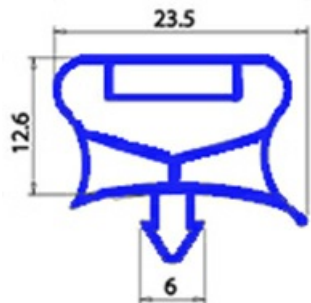

2123060

GUARNIZIONE PORTA D15

Data: 22-04-2025

ORIGINAL
OSP
SPARE PARTS