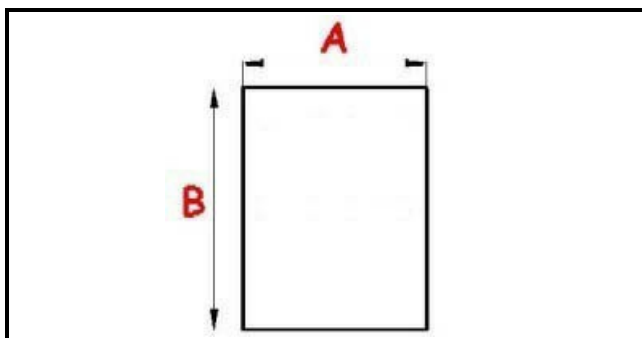

### Dati tecnici

LATO CORTO mm	A=780mm
LATO LUNGO mm	B=1145mm
TIPO PROFILO	QQ7