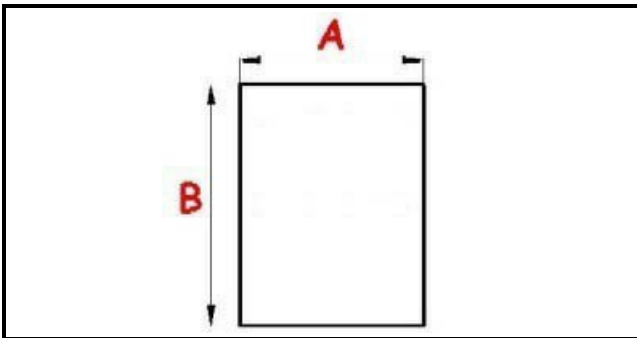

2123060

GUARNIZIONE PORTA D15

Data: 22-12-2024

ORIGINAL
OSP
SPARE PARTS

Dati tecnici

LATO CORTO mm	A=780mm
LATO LUNGO mm	B=1145mm
TIPO PROFILO	QQ7

Codici produttore

CASTEL MAC SRL