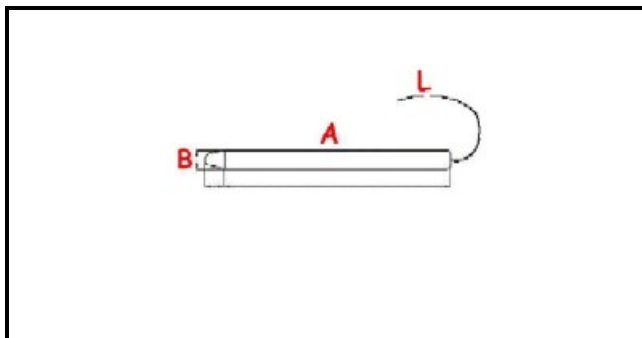

1106284

TERMOSTATO -18°C/-8°C EVAPORATORE CAPILLARE 1800mm - 4 CONTATTI (K61 L1508)

Data: 14-03-2025

Dati tecnici

MONOFASE	MONOFASE/MONOPHASE
NUMERO POLI	POLI/POLES=4
TEMPERATURA MINIMA °	T min= -18°
TEMPERATURA MASSIMA °	T max= -8°
CAPILLARE mm	L=1800mm
ALBERO mm	ALBERO/SHAFT=4X6mm