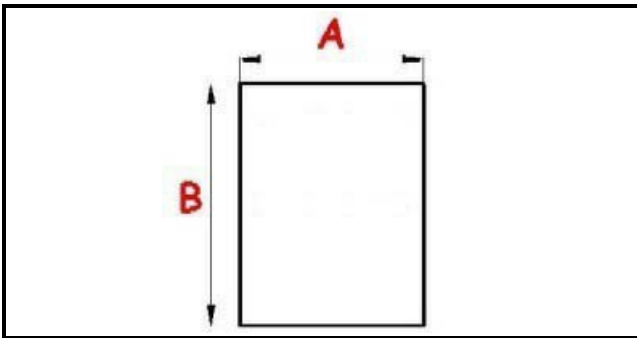

4117337

RETE DI PROTEZIONE GYROS CB 2B 30

Data: 10-03-2025

ORIGINAL
OSP
SPARE PARTS

Dati tecnici

LATO LUNGO mm	B=465mm
LATO CORTO mm	A=200mm

Codici produttore

CB SRL