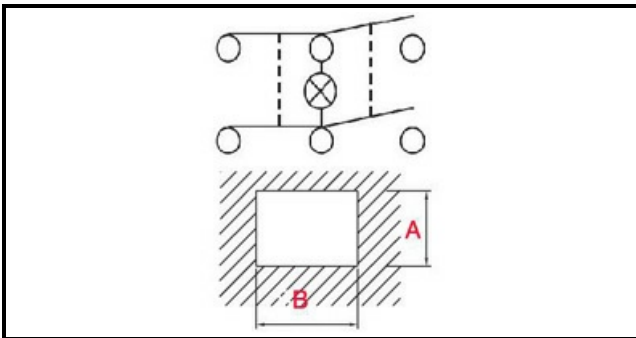

1105200

INTERRUTTORE LAMPADA 230/380 GIALLO

Data: 04-12-2024

ORIGINAL
OSP
SPARE PARTS**Dati tecnici**

LUNGHEZZA MM	B=27mm
LARGHEZZA MM	A=22mm
NUMERO POLI	POLI/POLES=4
NUMERO POSIZIONI	0-1
COLORE	NERO CON LED/BLACK WITH LED
VOLT	230V
VOLT	380V