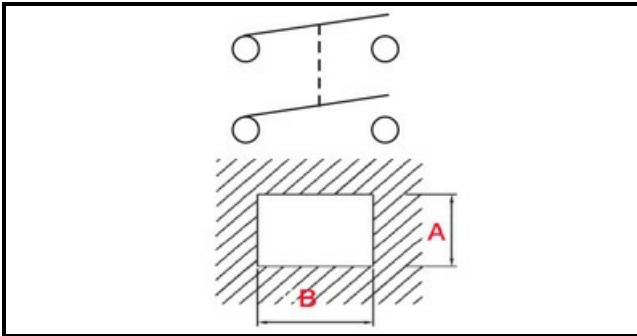

1105205

INTERRUTTORE BIPOLARE 230V

Data: 10-03-2025

ORIGINAL
OSP
SPARE PARTS

Dati tecnici

LUNGHEZZA MM	B=27mm
LARGHEZZA MM	A=22mm
NUMERO POLI	POLI/POLES=4
NUMERO POSIZIONI	0-1
COLORE	NERO/BLACK
VOLT	230V

Codici produttore