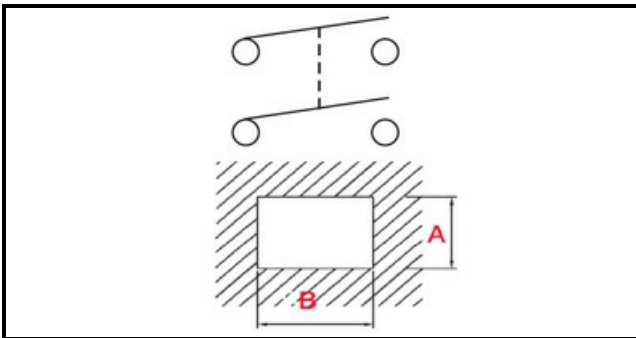

1105205

INTERRUTTORE BIPOLARE 230V

Data: 04-12-2024

ORIGINAL
OSP
SPARE PARTS**Dati tecnici**

LUNGHEZZA MM	B=27mm
LARGHEZZA MM	A=22mm
NUMERO POLI	POLI/POLES=4
NUMERO POSIZIONI	0-1
COLORE	NERO/BLACK
VOLT	230V