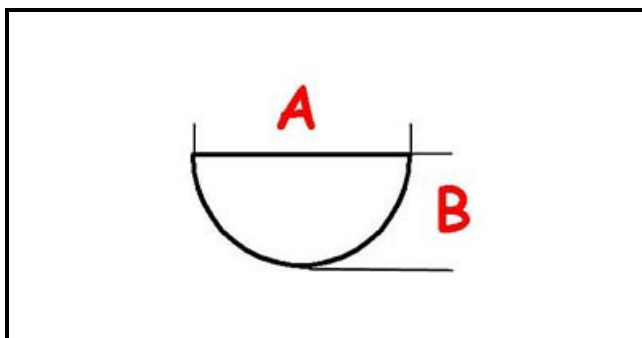

## Dati tecnici

LUNGHEZZA MM	A=8mm
LARGHEZZA MM	B=6,5mm
DIAMETRO ESTERNO mm	Ø=43mm
SEDE PER ALBERO A MEZZALUNA	MEZZALUNA/HALF-MOON