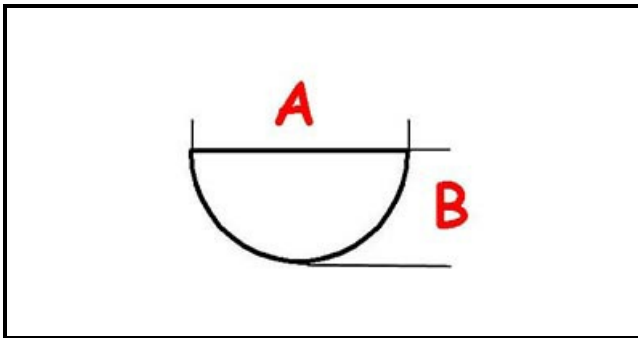

3108242

MANOPOLA TERMOSTATO FORNO CB

Data: 22-04-2025

ORIGINAL
OSP
SPARE PARTS

Dati tecnici

LUNGHEZZA MM	A=6mm
LARGHEZZA MM	B=5mm
DIAMETRO ESTERNO mm	Ø=50mm
SEDE PER ALBERO A MEZZALUNA	MEZZALUNA/HALF-MOON
TEMPERATURA MASSIMA °	T max=500°