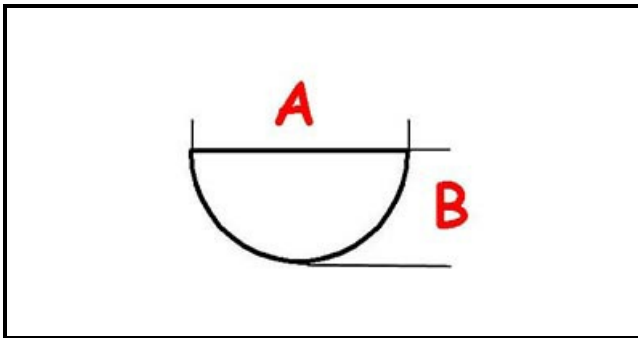

### Dati tecnici

LUNGHEZZA MM	A=6mm
LARGHEZZA MM	B=5mm
DIAMETRO ESTERNO mm	Ø=50mm
SEDE PER ALBERO A MEZZALUNA	MEZZALUNA/HALF-MOON
TEMPERATURA MASSIMA °	T max=500°