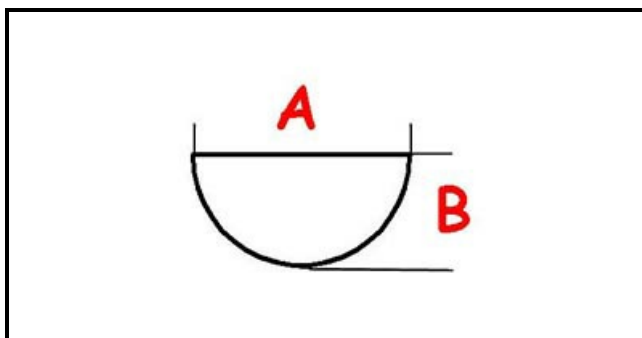

3108243

MANOPOLA REGOLATORE ENERGIA

Data: 10-03-2025

ORIGINAL
OSP
SPARE PARTS

Dati tecnici

LUNGHEZZA MM	A=6mm
LARGHEZZA MM	B=5mm
DIAMETRO ESTERNO mm	Ø=40mm
SEDE PER ALBERO A MEZZALUNA	MEZZALUNA/HALF-MOON

Codici produttore