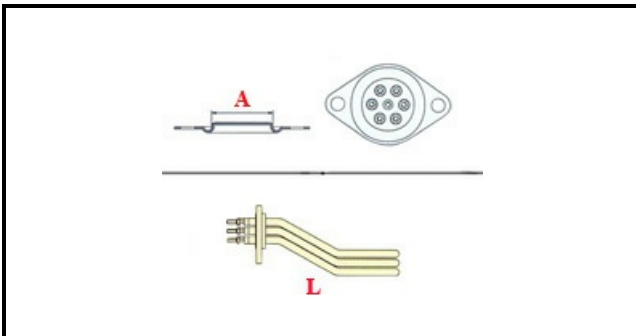

1101448

RESISTENZA 1 GR ASTORIA 6P 230/380V 1800W

Data: 22-12-2024

ORIGINAL
OSP
SPARE PARTS**Dati tecnici**

LUNGHEZZA MM	L=180mm
NR ELEMENTI	ELEMENTI/ELEMENTS=6
FLANGIA TONDA	TONDA/ROUND FLANGE=42mm
DIAMETRO mm	A=42mm
KILOWATT KW	KW=1.8
WATT	WATT=1800
TRIFASE	TRIFASE/THREEPHASE
NUMERO POLI	POLI/POLES=6
FORI NUMERO	FORI/HOLES=2
GUARNIZIONE	2102130
RESISTENZE PER IMMERSIONE	IMMERSIONE/IMMERSION