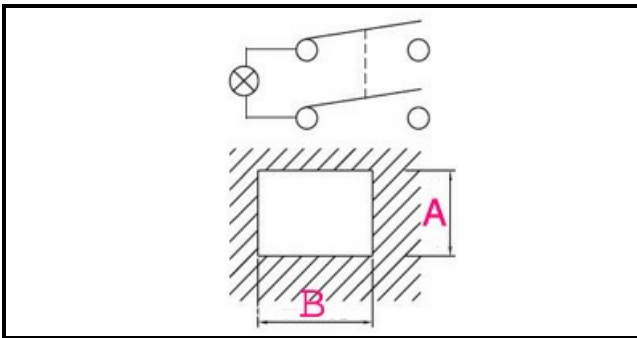

## Dati tecnici

LUNGHEZZA MM	B=30mm
LARGHEZZA MM	A=22mm
NUMERO POLI	POLI/POLES=4
NUMERO POSIZIONI	0-1
COLORE	ROSSO/RED
VOLT	230V