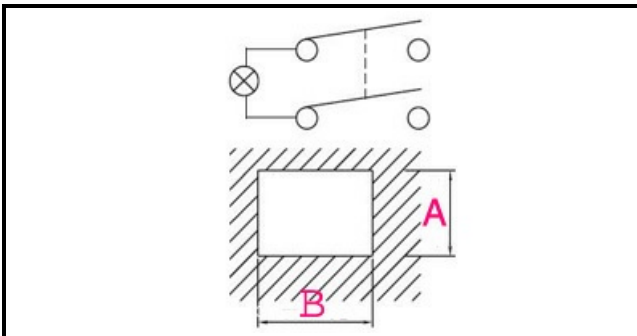

1105006

INTERRUTTORE BIPOLARE LUMINOSO ROSSO

Data: 06-04-2025

Dati tecnici

LUNGHEZZA MM	B=30mm
LARGHEZZA MM	A=22mm
NUMERO POLI	POLI/POLES=4
NUMERO POSIZIONI	0-1
COLORE	ROSSO/RED
VOLT	230V

Codici produttore