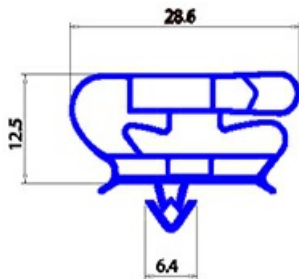

# GUARNIZIONE MAGNETICA AD INCASTRO 661X1567mm YY28

Data: 20-04-2025

## Dati tecnici

LATO CORTO mm	A=661mm
LATO LUNGO mm	B=1567mm
TIPO PROFILO	YY28