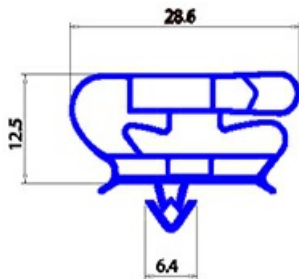

2123201

GUARNIZIONE MAGNETICA AD INCASTRO 436X606MM YY28

Data: 20-04-2025

Dati tecnici

LATO CORTO mm	A=436mm
LATO LUNGO mm	B=606mm
TIPO PROFILO	YY28

Codici produttore

COLD LINE S.R.L.