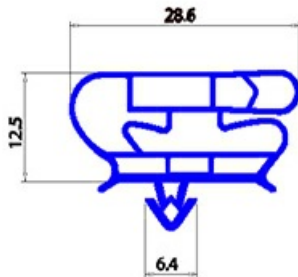

2123201

GUARNIZIONE MAGNETICA AD INCASTRO 436X606MM YY28

Data: 05-12-2024

**Dati tecnici**

| | |
|---------------|---------|
| LATO CORTO mm | A=436mm |
| LATO LUNGO mm | B=606mm |
| TIPO PROFILO | YY28 |